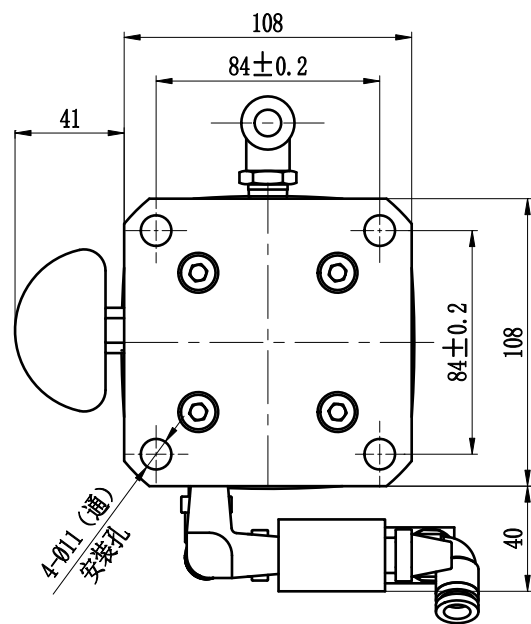

ZYQ17060增压器外形尺寸图

增压比: 1:17.35

出油量: 60CC