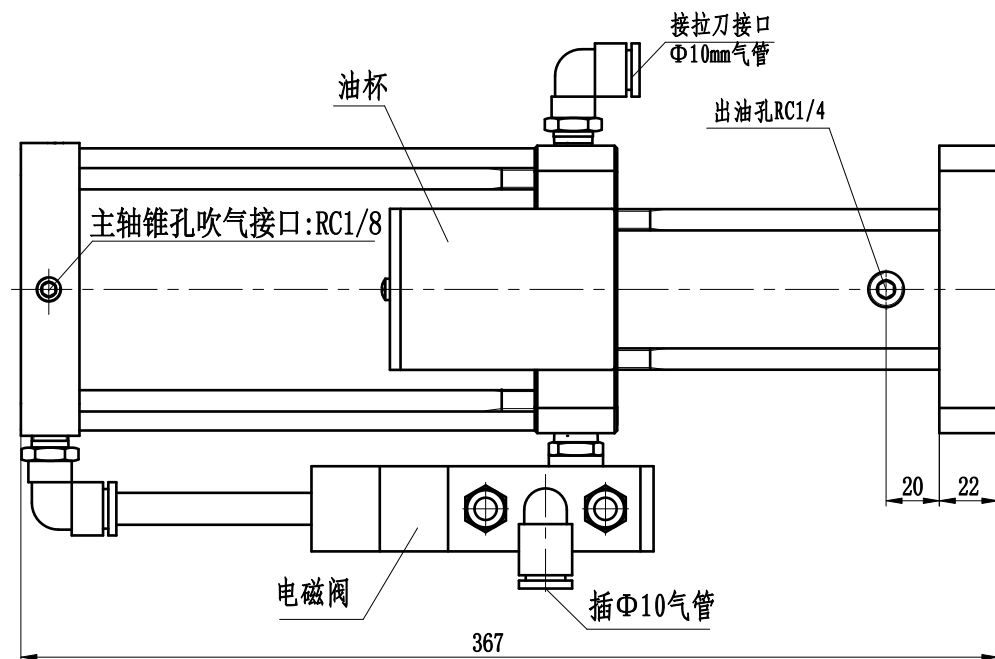

ZYQ17060增压器外形尺寸图

增压比: 1:17.35

出油量: 60CC